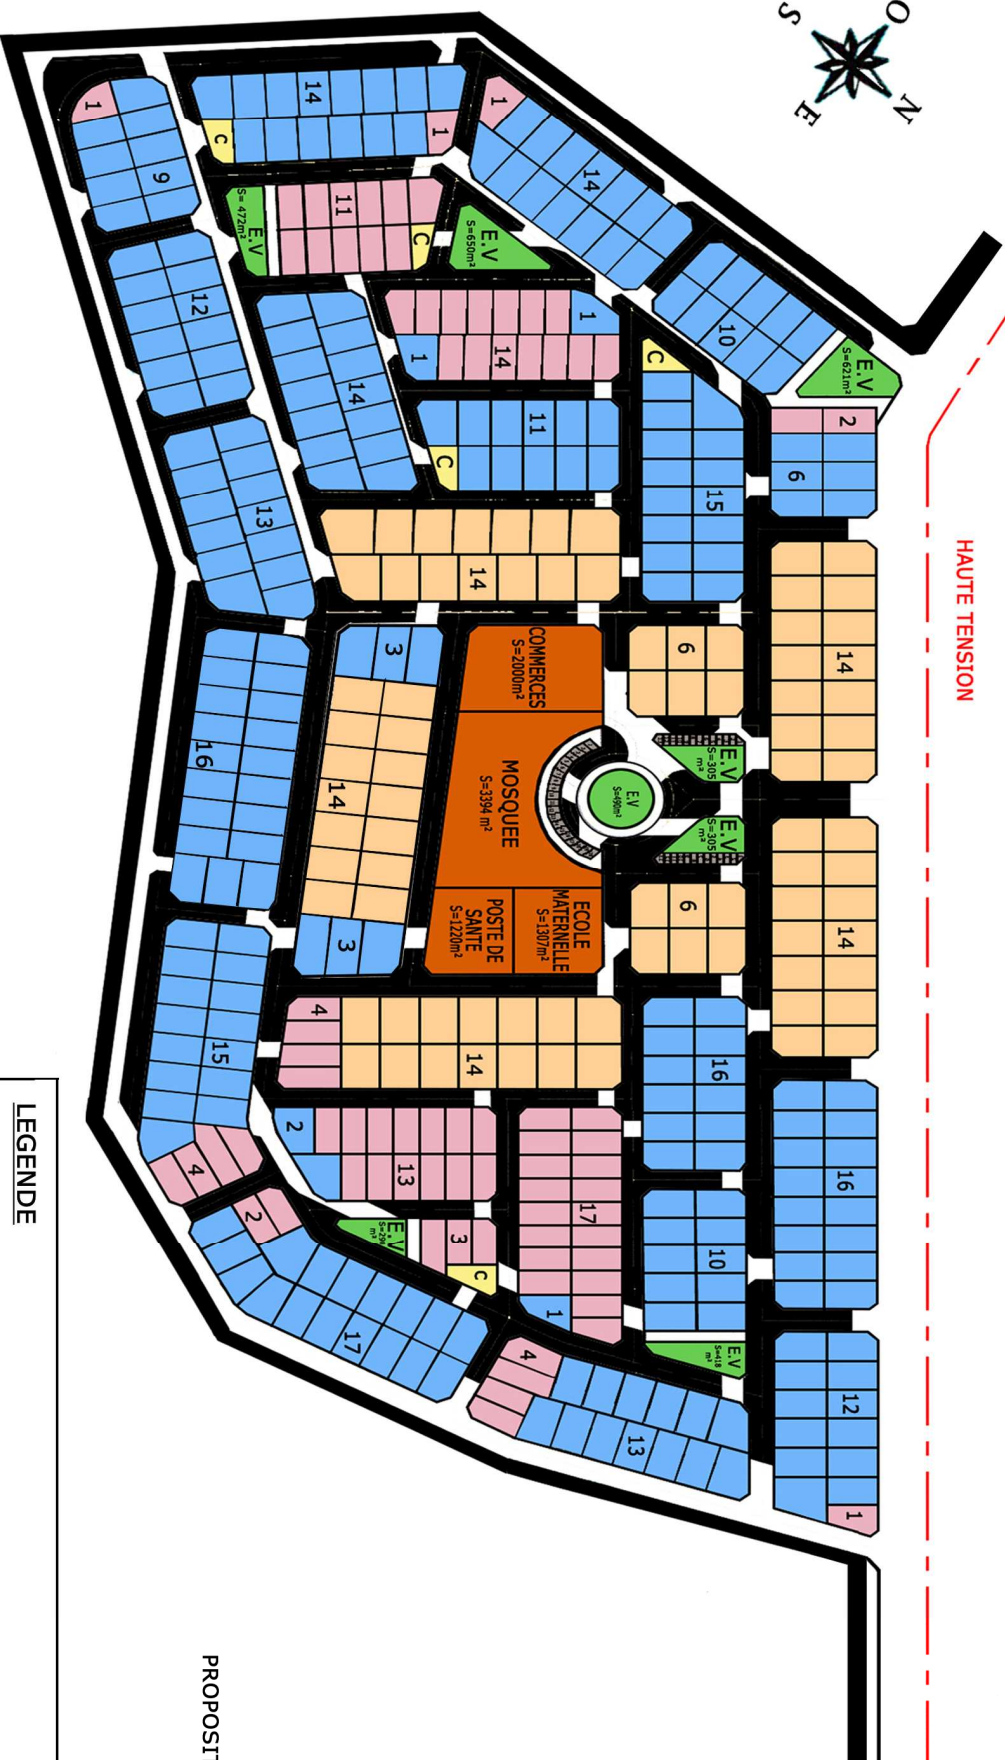

PROJET DE LOTISSEMENT KEUR MAODO A TIVAOUANE

ROCADE PROJETEE

HAUTE TENSION

PROPOSITION 1

LEGENDE

- 82 TYPES F5 SUR 300 m²
- 243 TYPES F4 SUR 250 m²
- 79 TYPES F3 SUR 200 m²
- SURFACE CUMULEE DES EQUIPEMENTS 7921m²
- SURFACE CUMULEE DES PETITS COMMERCES 862m²
- SURFACES DUMULEE DES ESPACES VERTS 3719m²
- SURFACE CUMULEE DE 44 PLACES DE PARKING - 639m²